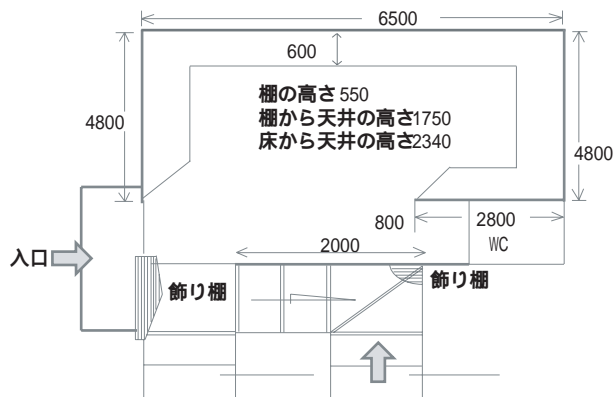

ひろた美術画廊

ご利用のご案内

ひろた美術では、幅広く作品発表の場にご利用頂けますように、本店2会場に加えANNEXにも画廊を設けさせて頂きました。プロアマを問わず、日夜美術活動に意欲を燃やされている方々の作品がこの場を通して広く美術愛好者の目に触れる事ができましたらとお願いいたしております。

画廊平面図

画廊

ご注意

- ・展示期間は6日から12日間を原則とします。
- ・最終火曜日は午後3時までとします。
- ・作品の搬入、飾り付けは火曜午後3時から7時迄とします。
  営業時間：午前10時から午後7時まで
  定休日：水曜日
- ・展示作品の保守には努めますが、万一の火災、盗難、破損、震災などの事故には、
  ・その責を負いかねますので予めご了承ください。
- ・貸画廊、企画展などの利用料金などはご相談下さい。
- ・その他お気軽にご相談ください。

お問い合わせ

076-240-0007

ひろた美術 金沢本店
〒921-8061 石川県金沢市森戸1丁目103