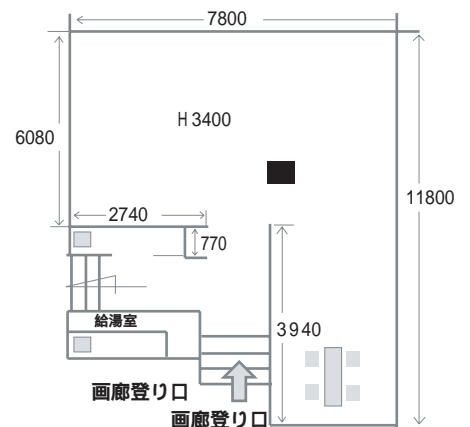

ひろた美術画廊

ご利用のご案内

ひろた美術では、幅広く作品発表の場にご利用頂けますように、本店2会場に加えANNEXにも画廊を設けさせて頂きました。プロアマを問わず、日夜美術活動に意欲を燃やされている方々の作品がこの場を通して広く美術愛好者の目に触れる事ができましたらとお願いいたしております。

画廊平面図

クラフト画廊

画廊

画廊

画廊ANNEX