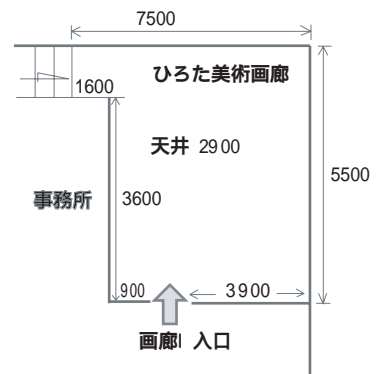

ひろた美術画廊

ご利用のご案内

ひろた美術では、幅広く作品発表の場にご利用頂けますように、本店2会場に加えANNEXにも画廊を設けさせて頂きました。プロアマを問わず、日夜美術活動に意欲を燃やされている方々の作品がこの場を通して広く美術愛好者の目に触れる事ができましたらとお願いいたしております。

画廊平面図

クラフト画廊

画廊

画廊

画廊ANNEX