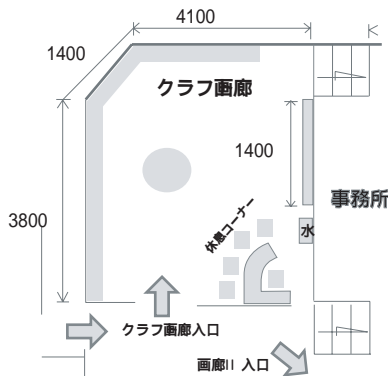

ひろた美術画廊

ご利用のご案内

ひろた美術では、幅広く作品発表の場にご利用頂けますように、本店2会場に加えANNEXにも画廊を設けさせて頂きました。プロアマを問わず、日夜美術活動に意欲を燃やされている方々の作品がこの場を通して広く美術愛好者の目に触れる事ができましたらとお願いいたしております。

画廊平面図

クラフト画廊

画廊

画廊

画廊ANNEX